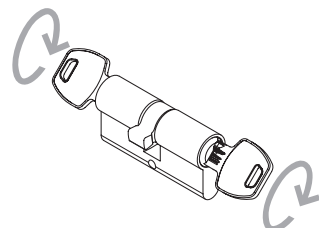

tedee GO2

DE | Tedee GO2 ist nur mit europäischen Zylindern kompatibel, die über eine Notfallfunktion (Doppelkupplungsmechanismus) und/oder spezielle Tedee GO2-Adapter für europäische und Deadbolt-Zylinder verfügen, die in einer separaten Box geliefert werden.

Se non sei sicuro che il tuo cilindro sia compatibile, contattaci a support@tedee.com.

Se você não tiver certeza se seu cilindro é compatível, entre em contato pelo e-mail support@tedee.com.

Hvis du er i tvivl om, hvorvidt din cylinder er kompatibel, bedes du kontakte os på support@tedee.com.

Als u niet zeker weet of uw cilinder

Om du är osäker på om din cylinder är kompatibel, kontakta oss på support@tedee.com.

Hvis du er usikker på om sylindren din er kompatibel, kontakt oss på support@tedee.com.

BG | Tedee GO2 е съвместим само с европейски цилиндри, оборудвани с аварийна функция (механизъм с двойна връзка) и/или специални адаптери Tedee GO2 за европейски и Deadbolt цилиндри, предоставени в отделна кутия.

Ako niste sigurni je li vaš cilindar kompatibilan, obratite nam se na support@tedee.com.

RU | Tedee GO2 совместим только с европейскими цилиндрами, оснащенными аварийной функцией (механизм двойного сцепления) и/или специальными адаптерами Tedee GO2 для европейских цилиндров и замков Deadbolt, поставляемыми в отдельной коробке.

Если вы не уверены, совместим ли ваш цилиндр, свяжитесь с нами по адресу support@tedee.com.

support@tedee.com

www.tedee.com/support

(+48) 22 307 72 67
8.00 - 16.00 (CET)

Tedee Sp. z o. o.
Karola Bohdanowicza 21/57
02-127 Warszawa
Poland

FR
Cet appareil,
ses piles
et cordons
se recyclent

Rev3