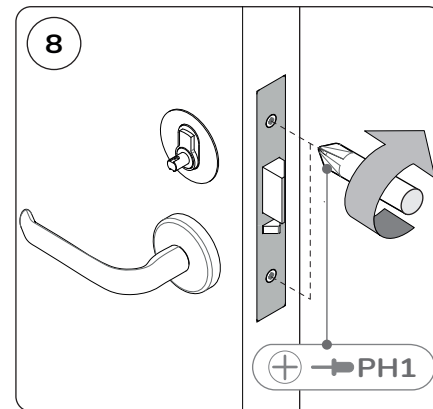

tedee

Adaptor

tedee PRO

✉ support@tedee.com
 🌐 www.tedee.com/support
 ☎ (+48) 22 307 72 67
 8.00 - 16.00 (CET)
 📍
Tedee Sp. z o. o.
 Karola Bohdanowicza 21/57
 02-127 Warszawa
 Poland

tedee GO