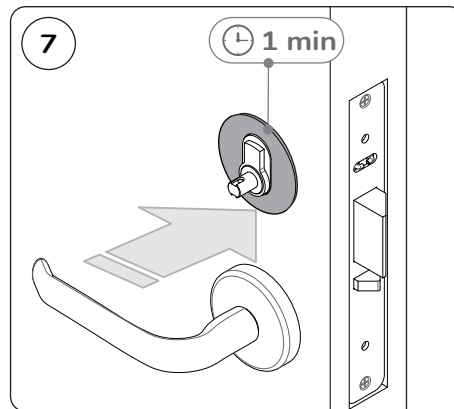

tedee

Adaptor

tedee PRO

✉ support@tedee.com
 🌐 www.tedee.com/support
 ☎ (+48) 22 307 72 67
 8.00 - 16.00 (CET)
 📍
Tedee Sp. z o. o.
 Karola Bohdanowicza 21/57
 02-127 Warszawa
 Poland

tedee GO