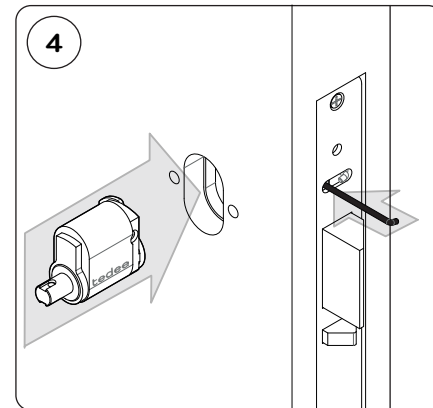

tedee

Adaptor

tedee PRO

✉ support@tedee.com
 🌐 www.tedee.com/support
 ☎ (+48) 22 307 72 67
 8.00 - 16.00 (CET)
 📍
Tedee Sp. z o. o.
 Karola Bohdanowicza 21/57
 02-127 Warszawa
 Poland

tedee GO