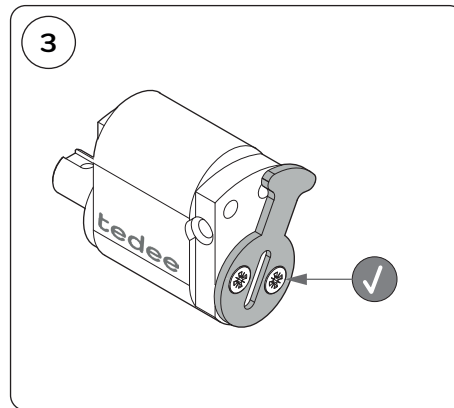

tedee

Adaptor

tedee PRO

✉ support@tedee.com
 🌐 www.tedee.com/support
 ☎ (+48) 22 307 72 67
 8.00 - 16.00 (CET)
 📍
Tedee Sp. z o. o.
 Karola Bohdanowicza 21/57
 02-127 Warszawa
 Poland

tedee GO