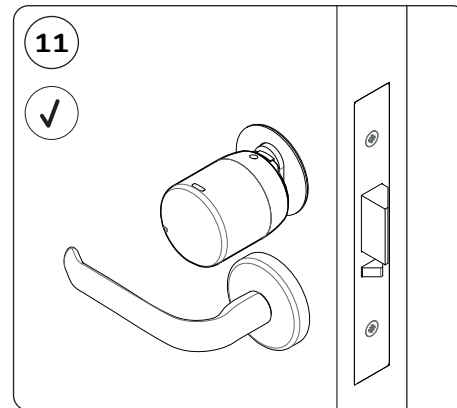

tedee

Adaptor

tedee PRO

✉ support@tedee.com
 🌐 www.tedee.com/support
 ☎ (+48) 22 307 72 67
 8.00 - 16.00 (CET)
 📍
Tedee Sp. z o. o.
 Karola Bohdanowicza 21/57
 02-127 Warszawa
 Poland

tedee GO