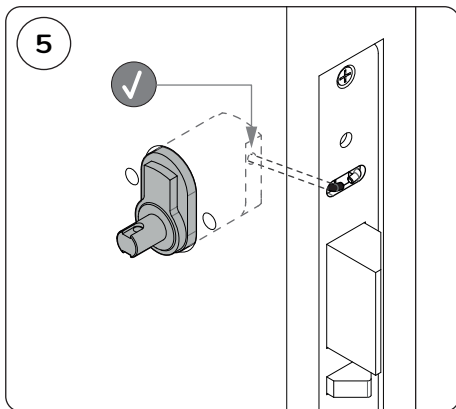

tedee

Adaptor

tedee PRO

✉ support@tedee.com
 🌐 www.tedee.com/support
 ☎ (+48) 22 307 72 67
 8.00 - 16.00 (CET)
 📍
Tedee Sp. z o. o.
 Karola Bohdanowicza 21/57
 02-127 Warszawa
 Poland

tedee GO