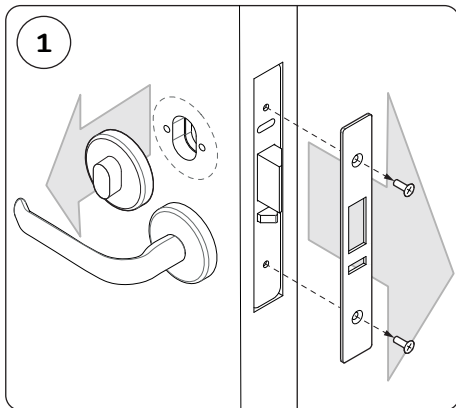

tedee

Adaptor

tedee PRO

✉ support@tedee.com
 🌐 www.tedee.com/support
 ☎ (+48) 22 307 72 67
 8.00 - 16.00 (CET)
 📍
Tedee Sp. z o. o.
 Karola Bohdanowicza 21/57
 02-127 Warszawa
 Poland

tedee GO