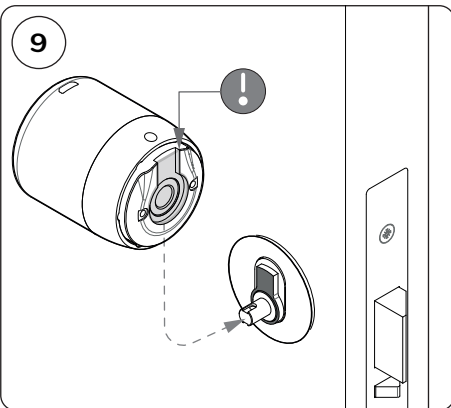

tedee

Adaptor

tedee PRO

✉ support@tedee.com
 🌐 www.tedee.com/support
 ☎ (+48) 22 307 72 67
 8.00 - 16.00 (CET)
 📍
Tedee Sp. z o. o.
 Karola Bohdanowicza 21/57
 02-127 Warszawa
 Poland

tedee GO