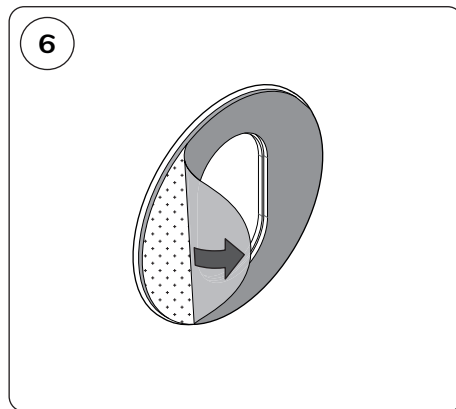

tedee

Adaptor

tedee PRO

✉ support@tedee.com
 🌐 www.tedee.com/support
 ☎ (+48) 22 307 72 67
 8.00 - 16.00 (CET)
 📍
Tedee Sp. z o. o.
 Karola Bohdanowicza 21/57
 02-127 Warszawa
 Poland

tedee GO