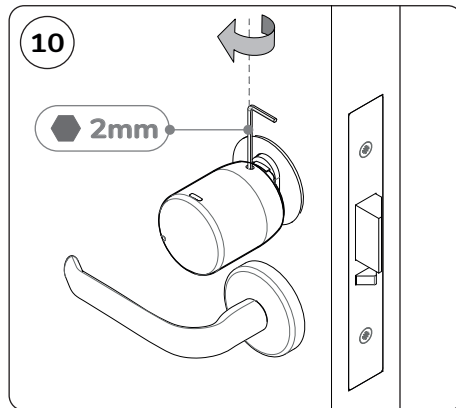

tedee

Adaptor

tedee PRO

✉ support@tedee.com
 🌐 www.tedee.com/support
 ☎ (+48) 22 307 72 67
 8.00 - 16.00 (CET)
 📍
Tedee Sp. z o. o.
 Karola Bohdanowicza 21/57
 02-127 Warszawa
 Poland

tedee GO