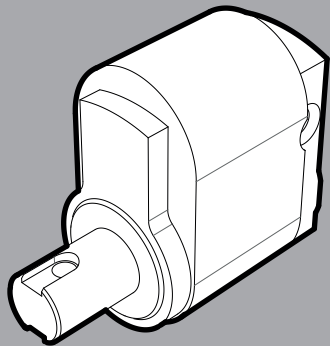

tedee

Adaptor

tedee PRO

✉ support@tedee.com
 🌐 www.tedee.com/support
 ☎ (+48) 22 307 72 67
 8.00 - 16.00 (CET)
 📍
Tedee Sp. z o. o.
 Karola Bohdanowicza 21/57
 02-127 Warszawa
 Poland

tedee GO