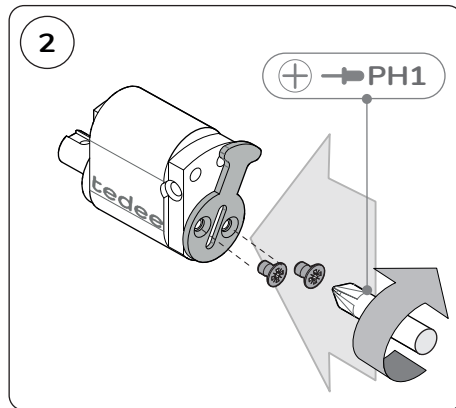

tedee

Adaptor

tedee PRO

✉ support@tedee.com
 🌐 www.tedee.com/support
 ☎ (+48) 22 307 72 67
 8.00 - 16.00 (CET)
 📍
Tedee Sp. z o. o.
 Karola Bohdanowicza 21/57
 02-127 Warszawa
 Poland

tedee GO